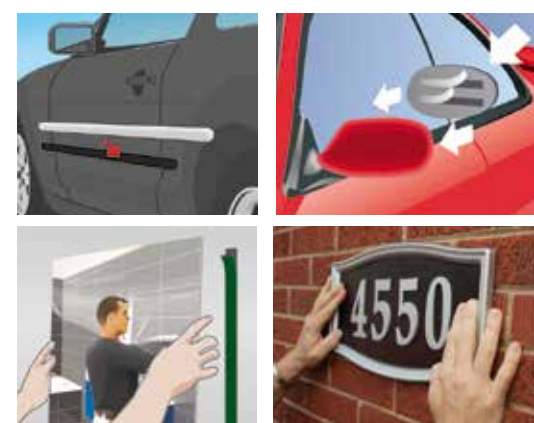

Double sided mounting tape black
Αφρώδης ταινία διπλής όψης μαύρη

- Αφρώδης ταινία διπλής όψης με κόλλα υψηλής αντοχής
- Κατάλληλη για μόνιμη τοποθέτηση αντικειμένων.
- Καλή πρόσφυση σε γυαλί, ξύλο, μέταλλο και τα περισσότερα πλαστικά.
- Κατάλληλη για εσωτερική και εξωτερική χρήση
- Ανθεκτική στην UV ακτινοβολία και στα διαλυτικά.
- Κατάλληλη και για ανώμαλες επιφάνειες
- Αντέχει έως 122°C
- Αντοχή διάτμησης : 6,6kg/cm²
- Πάχος : 0,95μm
- Συγκολλητική δύναμη: 25N/25mm