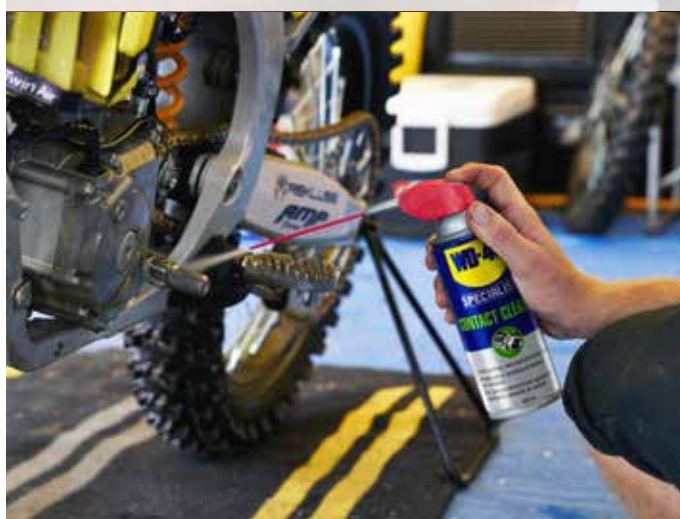

Χαρακτηριστικές Εφαρμογές:

Ηλεκτρικά εξαρτήματα, κάρτες κυκλωμάτων, διακόπτες, εκτυπωτές & φωτοαντιγραφικά μηχανήματα, όργανα ακριβείας.

Κωδικός	Λίτρα	Κιβ.	€
203040120	400ml	12	9,50