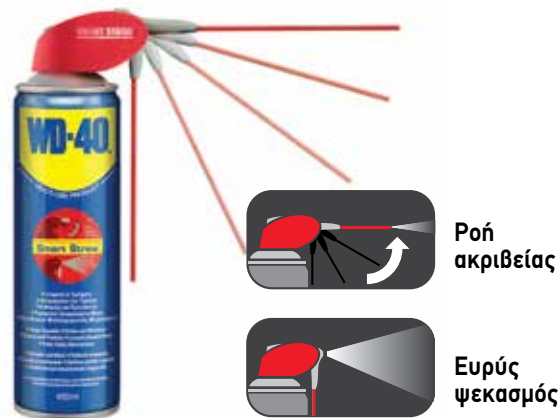

WD-40
SMART STRAW

- Καθαρίζει & προστατεύει
- Χαλαρώνει σκουριασμένα μέρη
- Ελευθερώνει μπλοκαρισμένους μηχανισμούς
- Σταματά τα τριξίματα
- Απομακρύνει την υγρασία & απωθεί το νερό

002250120

002450120

Κωδικός	Λίτρα	κιβ.	Ελάχιστη ποσότητα παραγγελίας	€
002250120	250ml	12	ανά 24	7,50
002450120	450ml	24	-	10,70

Με Διπλό
ΣΥΣΤΗΜΑ ΨΕΚΑΣΜΟΥ

Με ενσωματωμένο σωληνάκι που δεν χάνεται.
Για ροή ακριβείας ή ευρύ ψεκασμό.
Έξυπνο, ευέλικτο, οικονομικό στη χρήση.

Ακούσατε κάποιο τρίξιμο γυρνώντας την προηγούμενη σελίδα;

Ούτε που μας πέρασε από το μυαλό...

Το Νο 1 αντискωριακό & λιπαντικό spray στον κόσμο!
Το WD40® χάρη στην ειδική σύνθεσή του διεισδύει σε βάθος και ξεμπλοκάρει κάθε «κολλημένο» μηχανισμό. Επιπλέον, μπορεί να χρησιμοποιηθεί με απόλυτη ασφάλεια σε όλα τα μέταλλα και τα πλαστικά υλικά χωρίς πρόβλημα ασυμβατότητας, είναι κακός αγωγός του ηλεκτρισμού, ενώ το προωθητικό αέριο που περιέχει δεν είναι εύφλεκτο για απόλυτη ασφάλεια κατά τη χρήση.
Σχεδιασμένο στα εργαστήρια της NASA από έναν ιδανικό συνδυασμό συστατικών υψηλής ποιότητας, το WD40® είναι ένα καθαρά επαγγελματικό προϊόν – «εργαλείο» με υψηλές προδιαγραφές που χρησιμοποιείται σε πολλούς και διαφορετικούς τομείς, όπως : βιομηχανία, αεροναυπηγική, μηχανολογία, γεωργία κλπ.
Τα τελευταία χρόνια το WD 40 έχει μπει σε κάθε σπίτι. Είναι το προϊόν με περισσότερες από 2000 χρήσεις και απεριόριστες εφαρμογές!
Η Vector Brands είναι η αποκλειστικός αντιπρόσωπος χονδρικής για τα προϊόντα WD40 στην Ελληνική Αγορά.