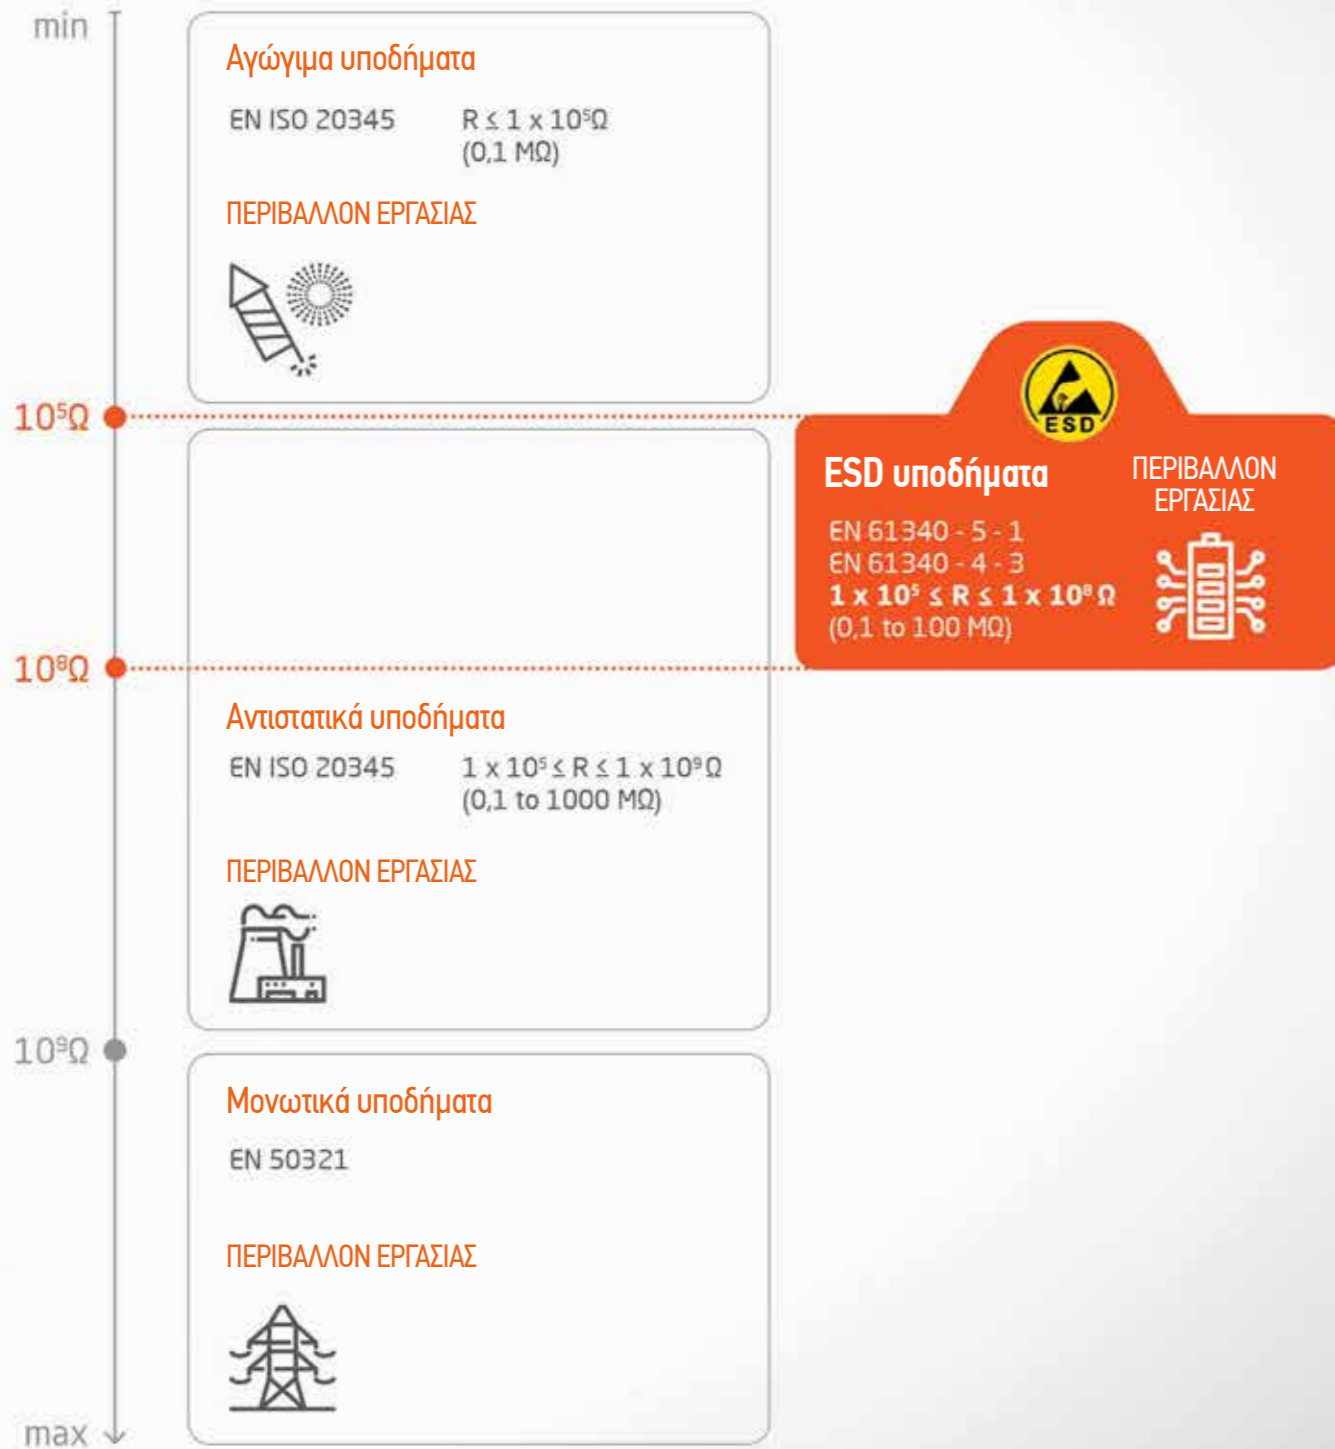

ΤΕΧΝΟΛΟΓΙΑ ESD

ΗΛΕΚΤΡΙΚΗ ΑΝΤΙΣΤΑΣΗ ΚΑΙ ΠΡΟΣΤΑΣΙΑ ΚΑΤΑ ΤΩΝ ΗΛΕΚΤΡΟΣΤΑΤΙΚΩΝ ΦΑΙΝΟΜΕΝΩΝ