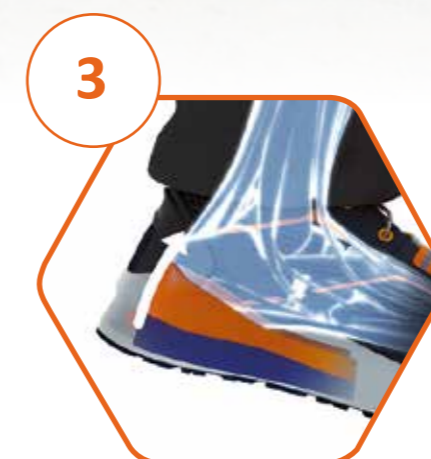

Επιστροφή

Η ενέργεια επιστρέφεται προς όφελός σας και μεταβάλλεται ανάλογα με την ταχύτητα και την κίνηση του ποδιού σας.