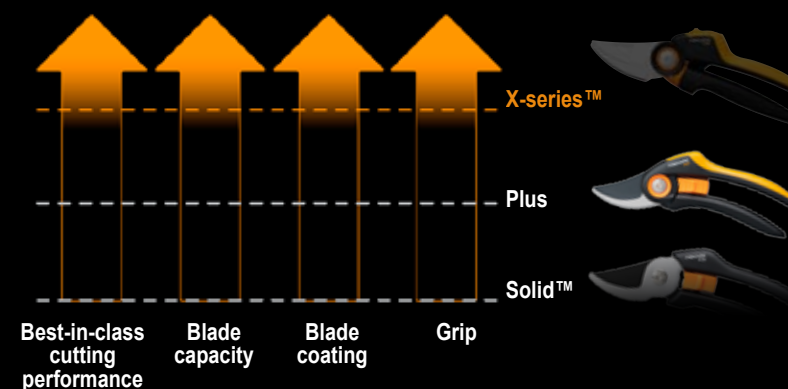

Κωδικός	↔ Μήκος	⚖️ Βάρος	∅ Κλαδιού	📦 Κιβ.	€
111123102	215 mm	245 g	26 mm	4	47,50

ΕΓΓΥΗΣΗ
25
ΧΡΟΝΙΑ

PowerGear™
3x
MORE
POWER

Κλαδευτήρι PowerGear™ P921

- Ο μοναδικός μηχανισμός PowerGear™, πολλαπλασιάζει την ισχύ κοπής κατά 3 φορές.
- Με λεπίδα κοπής Bypass για καθαρό κόψιμο σε κλωρό (πράσινο) ξύλο.
- Με ασάλινη λεπίδα ακριβείας που παραμένει κοφτερή για μεγάλο διάστημα.
- Η επίστρωση χαμηλής τριβής στις λεπίδες του αποτρέπει τη δημιουργία σκουριάς και βελτιώνει την απόδοσή του.
- Εργονομικά σχεδιασμένη λαβή FiberComp™ που ταιριάζει στο φυσικό σχήμα του χεριού.
- Διαθέτει λεπτομέρειες SoftGrip™ στη λαβή για ασφαλές και άνετο πιάσιμο.
- Κατασκευασμένο εξ ολοκλήρου από υλικά χωρίς PVC.

Κωδικός	↔ Μήκος	⚖️ Βάρος	∅ Κλαδιού	📦 Κιβ.	€
111121102	215 mm	245 g	24 mm	4	47,00

Κλαδευτήρια Plus™

Πλεονεκτήματα & Χαρακτηριστικά

1. Η καλύτερη απόδοση κοπής στην κατηγορία του! Με χαλύβδινη λεπίδα ακριβείας που παραμένει κοφτερή για μεγάλο διάστημα
2. Λεπίδα
Ιδανικό για κοπή μετρίου μεγέθους κλαδιών
3. Επίστρωση λεπίδας με PTFE για λιγότερη τριβή
4. Λαβή SoftGrip™ για ασφαλή και άνετη χρήση

Κλαδευτήρι Μεταλλικό Bypass Plus P751 Power-Lever™

- Ο μηχανισμός Power-Lever χαρίζει 2 φορές ευκολότερο κλάδεμα.
- Με χαλύβδινη λεπίδα ακριβείας που παραμένει κοφτερή για μεγάλο διάστημα.
- Η επιστροφή χαμηλής τριβής PTFE (τεφλόν) στις λεπίδες του αποτρέπει τη δημιουργία σκουριάς και βελτιώνει την απόδοσή του.
- Διαθέτει λεπτομέρειες SoftGrip™ στη λαβή για ασφαλές και άνετο πιάσιμο.
- Με λεπίδα κοπής Bypass για καθαρό κόψιμο σε κλωρό (πράσινο) ξύλο.