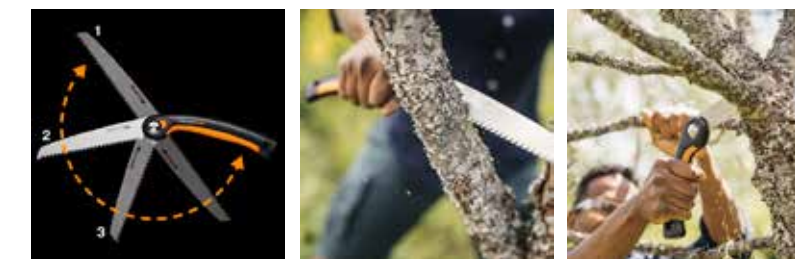

Πριόνι αναδιπλούμενο SW69

- Ιδανικό για γρήγορες και καθαρές κοπές ακόμα και σε χοντρά κλαδιά
- 3 θέσεις κοπής
- Το κουμπί ασφαλούς κλειδώματος λεπίδας συγκρατεί τη λεπίδα σε αναδιπλωμένη θέση για ασφαλή αποθήκευση και μεταφορά
- Η λεπίδα Power Tooth έχει εξαιρετικά αιχμηρά τριπλά δόντια για μακροχρόνια χρήση
- Η αντικατάσταση της λεπίδας, που λειτουργεί με βίδες, εξασφαλίζει ισχύ και ακρίβεια για όλα τα χρόνια
- Η λαβή SoftGrip™ εξασφαλίζει το κράτημα σε κάθε θέση χωρίς να γλιστράει
- Η λεπίδα 7 TPI παρέχει γρήγορη και επιθετική κοπή
- Μήκος λεπίδας: 200cm

Κωδικός	↔ Μήκος	Κιβ.	€
201348102	200 mm	4	43,50