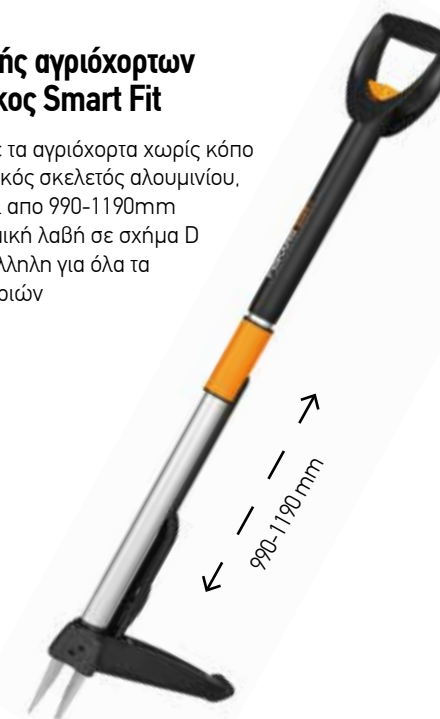

Κωδικός	↔ Υψος	☰ Φάρδος	⚖ Βάρος	📦 Κιβ.	€
334824102	120 cm	18 cm	1.57kg	4	74,50

Πηρούνα κήπου Solid D

Η Πηρούνα Fiskars είναι κατάλληλη για το καθάρισμα του κήπου σας, αλλά και το ξεχορτάρισμα.

Λόγω της εύχρηστης λαβής σχήματος D, μπορεί να χρησιμοποιηθεί εύκολα από όλους, είτε φοράτε γάντια είτε όχι, ενώ ο στρογγυλεμένος άξονας από ανοξείδωτο ατσάλι είναι εξαιρετικά ανθεκτικός στη σκουριά.

Τα εύχρηστα δόντια που διαθέτει από ατσάλι βορίου προσθέτουν επιπλέον αντοχή, και διευκολύνουν τη διείδυση στο έδαφος.

Κωδικός	↔ Υψος	☰ Φάρδος	⚖ Βάρος	📦 Κιβ.	€
334237102	120,5 cm	18 cm	1.66kg	5	34,00

Εκριζωτής αγριόχορτων τηλεσκ/κος Smart Fit

- Ξεριζώστε τα αγριόχορτα χωρίς κόπο
- Τηλεσκοπικός σκελετός αλουμινίου, ρυθμίζεται από 990-1190mm
- Η εργονομική λαβή σε σχήμα D είναι κατάλληλη για όλα τα μεγέθη χεριών

Κωδικός	↔ Μήκος	⚖ Βάρος	📦 Κιβ.	€
139960102	990-1190 mm	1250 g	4	78,00