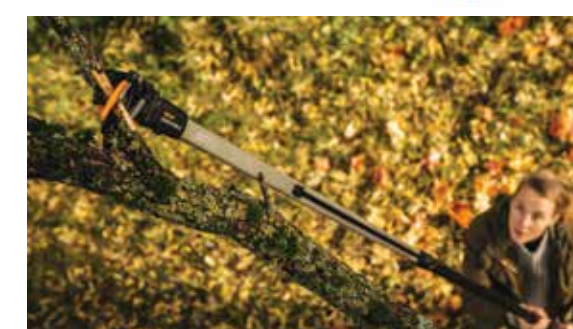

Ενισχυμένη λαβή Soft-grip για καλύτερο κράτημα

102362102

102364102 με πριόνι

reddot design award winner 2017

Κλαδευτήρι κορυφής τηλεσκοπικό UPX86

- Κάθετη κοπή έως και 6m
- Ασφαλής μηχανισμός κλειδώματος
- Ρυθμιζόμενο κοντάρι 2,4 - 4,1m
- Ρυθμιζόμενη γωνία κοπής (μέχρι 230°)
- Επιδέχεται το πριόνι ή/και τον φρουτοσυλλέκτη UP80
- Οδηγός κοπής πορτοκαλί χρώματος για να είναι ορατός σε απόσταση