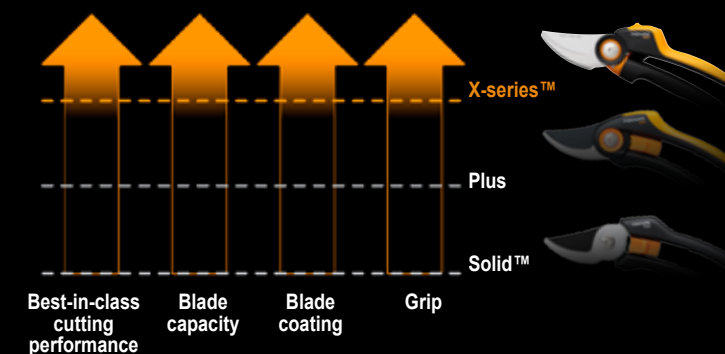

✓ Παρέχεται πλήρη γκάμα ανταλλακτικών

✓ Παρέχεται πλήρη γκάμα ανταλλακτικών

Ψαλίδι κλαδέματος PB-8

- Η κορυφαία επαγγελματική ποιότητα με λεπίδες από CrMn
- Ελαφρύ και ανθεκτικό
- Εργονομικές λαβές για σταθερό κράτημα.
- Εύχρηστη ασφάλεια για δεξιόχειρες και αριστερόχειρες
- Υπάρχουν ανταλλακτικά

Κωδικός	Κ↔Μήκος	Βάρος	Κλαδιού Ø	Κιβ. κιβ.	€
111960102	230 mm	270 g	26 mm	4	42.50

Κλαδευτήρια X-series™

Πλεονεκτήματα & Χαρακτηριστικά

1. Η καλύτερη απόδοση κοπής στην κατηγορία του χάρη στο μοναδικό μηχανισμό PowerGear™ που προσφέρει 3 φορές περισσότερη ισχύ κοπής. Η περιστρεφόμενη λαβή μειώνει την καταπόνηση των δαχτύλων, ενώ επιτρέπει στον χρήστη να χρησιμοποιήσει όλα τα δάχτυλά του ταυτόχρονα.
2. **Λεπίδα**
Σχεδιασμένη λεπίδα για εύκολη και καθαρή κοπή. Τα κλαδευτήρια της σειράς X-series™ είναι ιδανικά για εύκολα κοψίματα σε λεπτότερα κλαδιά, καθώς και βαριά κοψίματα σε πιο χοντρά κλαδιά.
3. Επίστρωση Λεπίδας με PTFE για λιγότερη τριβή
4. Λαβή SoftGrip™ για ασφαλή και άνετη χρήση.