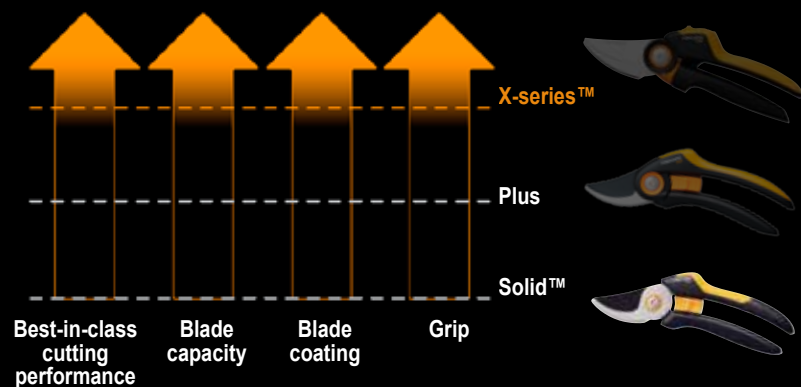

Κωδικός	↔	⚖	∅	📦	€
	Μήκος	Βάρος	Κλαδιού	Κιβ.	
111114102	208 mm	204 g	24 mm	4	27,50

Κλαδευτήρια Solid™

Η «σταθερή επιλογή»
Απλό, αποτελεσματικό και προσιτό
με την ποιότητα γνωστή Fiskars!
Με λίγα λόγια, αυτά τα εργαλεία
είναι τα καλύτερα!

Πλεονεκτήματα & Χαρακτηριστικά

1. Η καλύτερη απόδοση κοπής στην κατηγορία του με χαλύβδινη λεπίδα ακριβείας
2. **Λεπίδα**
Ιδανικό για κοπή μικρού μεγέθους κλαδιών
3. Επίστρωση λεπίδας με PTFE για λιγότερη τριβή
4. Λαβή SoftGrip™ για ασφαλή και άνετη χρήση. Ιδανικά κλαδευτήρια τόσο για δεξιόχειρες όσο και για αριστερόχειρες