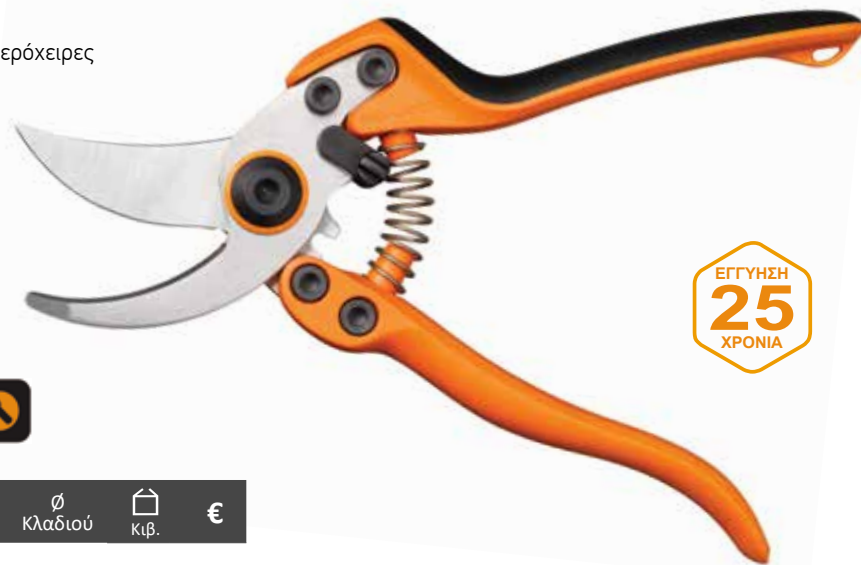

SmartFit™

- ✓ Ελαφρύ προϊόν, άνετο στη χρήση.
- ✓ Εργονομικός σχεδιασμός.
- ✓ Άριστα σχεδιασμένο για να ταιριάζει στην παλάμη.
- ✓ Κατάλληλο για μικρά και μεγάλα χέρια.
- ✓ Κατάλληλο για τις ανάγκες σας, για γενική χρήση, με ρυθμιζόμενη δυνατότητα κλαδέματος.

SingleStep™

- ✓ Ελαφριές και ανθεκτικές λαβές από πολυπροπυλένιο.
- ✓ Άνετη λαβή
- ✓ Προσφέρει σταθερό κλάδεμα λόγω του σχεδιασμού του.

Το απόλυτο εργαλείο κλαδέματος

PB-8 Professional series

Κορυφαία επαγγελματική ποιότητα στις λεπίδες από CrMον

Εύκολη συντήρηση

Εύχρηστη ασφάλεια για δεξιόχειρες και αριστερόχειρες

Απόρροφάει τους κραδασμούς

Ανθεκτική & εργονομική λαβή από SoftGirp™

Εξαιρετικά ελαφρύ 196gr

Η λαβή είναι κατάλληλη και για δεξιόχειρες και για αριστερόχειρες.

✓ Παρέχεται πλήρη γκάμα ανταλλακτικών

✓ Παρέχεται πλήρη γκάμα ανταλλακτικών

Ψαλίδι κλαδέματος PB-8

- Η κορυφαία επαγγελματική ποιότητα με λεπίδες από CrMn
- Ελαφρύ και ανθεκτικό
- Εργονομικές λαβές για σταθερό κράτημα.
- Εύχρηστη ασφάλεια για δεξιόχειρες και αριστερόχειρες
- Υπάρχουν ανταλλακτικά