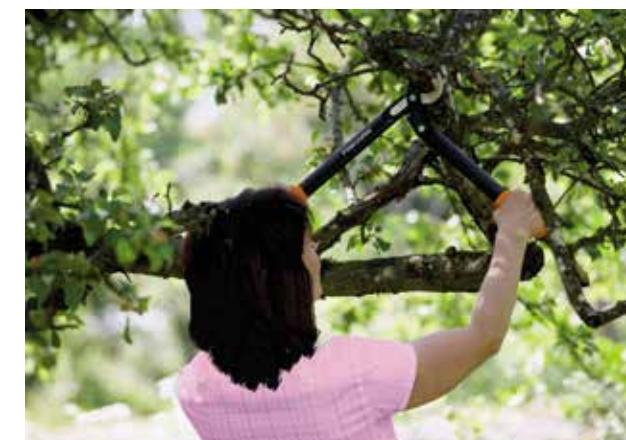

Κωδικός	↔	↕	⊖	⊘	📦	€
	Μήκος	Βάρος	Κλαδιού	Κιβ.		
112190102	460 mm	470 g	38 mm	4		52,00

SmartFit™

Κλαδευτήρι με τηλεσκοπικές μακριές λαβές ByPass L86 SmartFit

- Για κλαδιά μέχρι Φ40mm που βρίσκονται κοντά ή σε απόσταση.
- Τηλεσκοπικές λαβές από 665-915mm προσφέρουν την βέλτιστη στάση για το σώμα μας, κάνοντας το κλάδεμα άνετο και εύκολο.
- Ειδικά σχεδιασμένες λεπίδες by pass για εύκολη συγκράτηση των κλαδιών και «καθαρά» κοψίματα.
- Άνετη λαβή χάρη στην τεχνολογία SoftGrip.