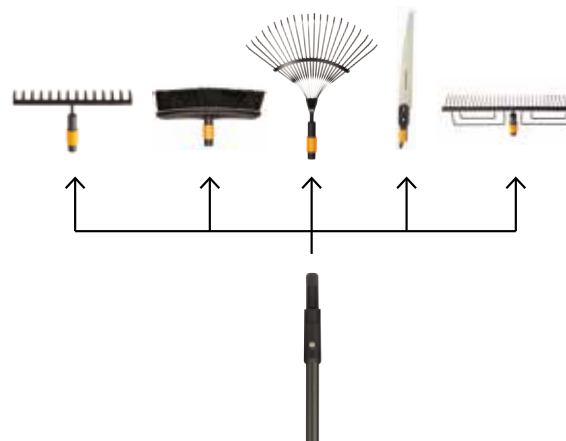

Κωδικός	↔	Μήκος	Βάρος	Κιβ.	€
100066102		1560mm	475g	6	23,00