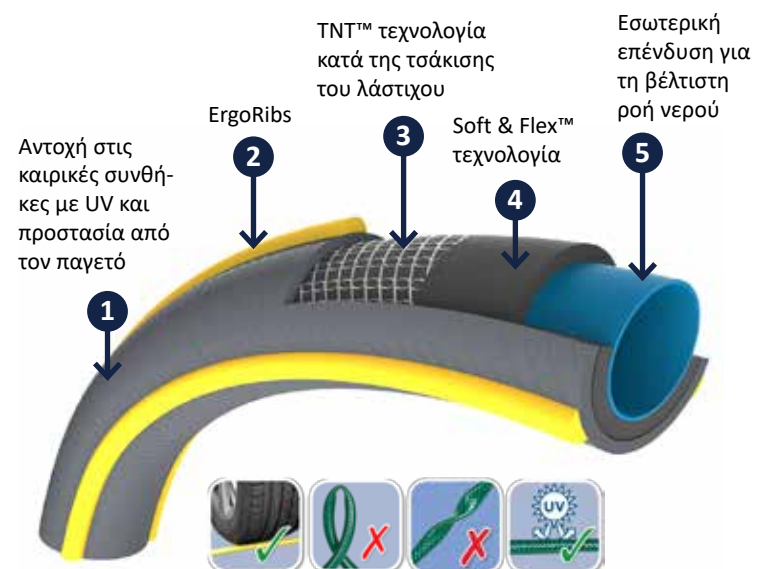

Ultramax

- Εξαιρετικά ανθεκτικό λάστιχο
- Εύκαμπτο, δεν τσακίζει, δεν μπερδεύεται σε κόμπους
- 5 στρώσεων
- Soft & Flex, TNT anti twist technology
- Αντέχει σε 25 bar πίεση
- Εγγύηση 25 χρόνια

Κωδικός	ΔΙΑΣΤΑΣΕΙΣ ΣΩΛΗΝΑ		Μήκος (m)	Κιβ.	€
	inches	mm			
145007110			15	1	22,00
145010110	1/2"	12,5	25	1	34,00
145006110			50	1	66,00

ΠΙΣΤΟΛΙΑ ΠΟΤΙΣΜΑΤΟΣ