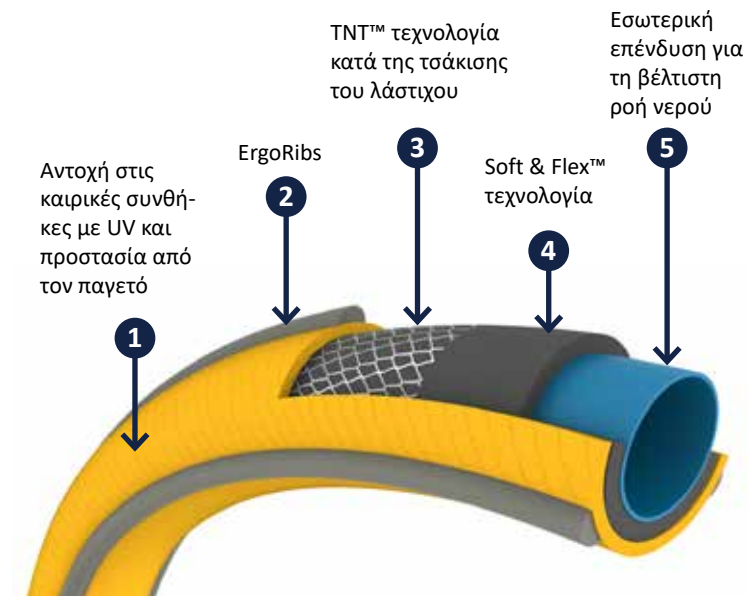

Κωδικός	ΔΙΑΣΤΑΣΕΙΣ ΣΩΛΗΝΑ		Μήκος (m)	Κιβ.	€
	inches	mm			
116761110	1/2"	12,5	25	1	53,50
139142110	3/4"	19	25	1	93,00
139155110	3/4"	19	50	1	196,00

**Yachting**

- Ολόλευκο λάστιχο, ιδανικό για σκάφη, πισίνες και για χώρους όπου θέλουμε να είναι διακριτικό.
- Εύκαμπτο και ανθεκτικό λάστιχο, δεν τσακίζει, δεν μπερδεύεται σε κόμπους
- 5 στρώσεων
- Soft & Flex
- Αντέχει σε 22 bar πίεση
- Εγγύηση 15 χρόνια

Κωδικός	ΔΙΑΣΤΑΣΕΙΣ ΣΩΛΗΝΑ		Μήκος (m)	Κιβ.	€
	inches	mm			
063150110	1/2"	12,5	15	1	36,00
063176110	5/8"	15	25	1	73,00
063263110	3/4"	19	50	1	217,00

**Ultraflex**

- Εύκαμπτο και ανθεκτικό λάστιχο, δεν τσακίζει, δεν μπερδεύεται σε κόμπους
- 5 στρώσεων
- Soft & Flex, TNT anti twist technology
- Αντέχει σε 20 bar πίεση
- Εγγύηση 20 χρόνια
- Κατάλληλο για πόσιμο νερό