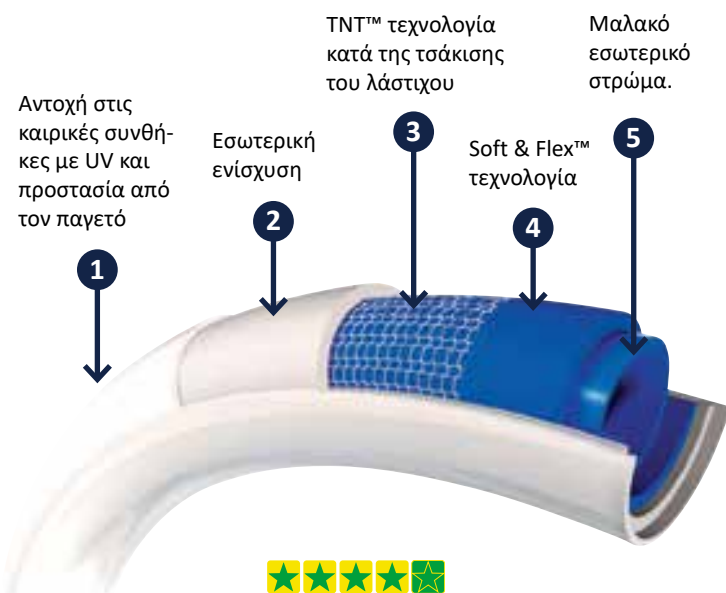

Yachting

- Ολόλευκο λάστιχο, ιδανικό για σκάφη, πισίνες και για χώρους όπου θέλουμε να είναι διακριτικό.
- Εύκαμπτο και ανθεκτικό λάστιχο, δεν τσακίζει, δεν μπερδεύεται σε κόμπους
- 5 στρώσεων
- Soft & Flex
- Αντέχει σε 22 bar πίεση
- Εγγύηση 15 χρόνια

Κωδικός	ΔΙΑΣΤΑΣΕΙΣ ΣΩΛΗΝΑ		Μήκος (m)	Κιβ.	€
	inches	mm			
063150110	1/2"	12,5	15	1	36,00
063176110	5/8"	15	25	1	73,00
063263110	3/4"	19	50	1	217,00

Ultraflex

- Εύκαμπτο και ανθεκτικό λάστιχο, δεν τσακίζει, δεν μπερδεύεται σε κόμπους
- 5 στρώσεων
- Soft & Flex, TNT anti twist technology
- Αντέχει σε 20 bar πίεση
- Εγγύηση 20 χρόνια
- Κατάλληλο για πόσιμο νερό

Κωδικός	ΔΙΑΣΤΑΣΕΙΣ ΣΩΛΗΝΑ		Μήκος (m)	Κιβ.	€
	in.	mm			
145045110			10	1	14,50
145081110			15	1	21,00
145040110	1/2"	12,5	20	1	28,00
145009110			30	1	42,00
145043110			50	1	66,00
145050110	5/8"	15	15	1	24,00
145051110			25	1	40,00
145060110			25	1	59,00
145082110	3/4"	19	50	1	118,00

Ultraflex starter set 20m

- Η ανθεκτικότητα στις καιρικές συνθήκες με προστασία από την υπεριώδη ακτινοβολία και τον παγετό εγγυάται ότι το λάστιχο σας μπορεί να χρησιμοποιηθεί αποτελεσματικά σε ένα εύρος κλιματικών συνθηκών από -15°C έως 60°C.
- Η τεχνολογία Soft & Flex™ προσφέρει εξαιρετική αντοχή στο τσάκισμα και το μπερδεμα, δίνοντας την αίσθηση ελαφρότητας και ευελιξίας, επιτρέποντάς σας να κάνετε ελιγμούς με το λάστιχο στον κήπο με ελάχιστη προσπάθεια.
- Η πλεκτή τεχνολογία κατά της συστροφής διασφαλίζει ότι το λάστιχο δεν στρίβει υπό πίεση, παρέχοντας συνεχή ροή νερού και εξαλείφει τις διακοπές που προκαλούνται από το τσάκισμα του σωλήνα.
- Ομαλό εσωτερικό στρώμα για ενίσχυση της ροής του νερού.

Κωδικός	ΔΙΑΣΤΑΣΕΙΣ ΣΩΛΗΝΑ		Μήκος (m)	Κιβ.	€
	inches	mm			
145044110	1/2"	12,5	20	1	37,50