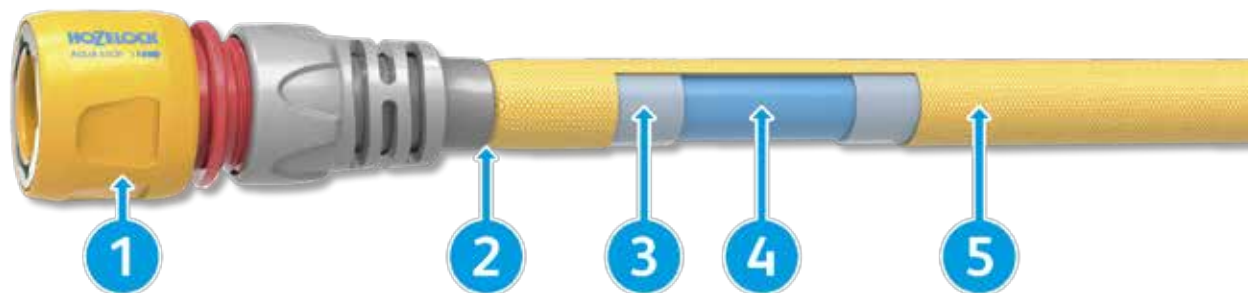

4 Dura-Tech PVC εσωτερική επίστρωση για μέγιστη ευελιξία και αντοχή

811212110

12.5m

812512110

25m

Κωδικός	Μήκος (m)	Κιβ.	€
811212110	12,5	6	45,00
812512110	25	4	77,50

**Λάστιχο Superhoze**

- Το λάστιχο επεκτείνεται έως και 3x φορές επιπλέον του αρχικού μήκους
- Συρρικνώνεται μετά τη χρήση στο αρχικό μέγεθος
- Πολύ ελαφριά κατασκευή
- Περιλαμβάνει 1 ακροφύσιο, 2 ταχυσυνδέσμους aqua stop και 1 ρακόρ.
- Εγγύηση 5 χρόνια