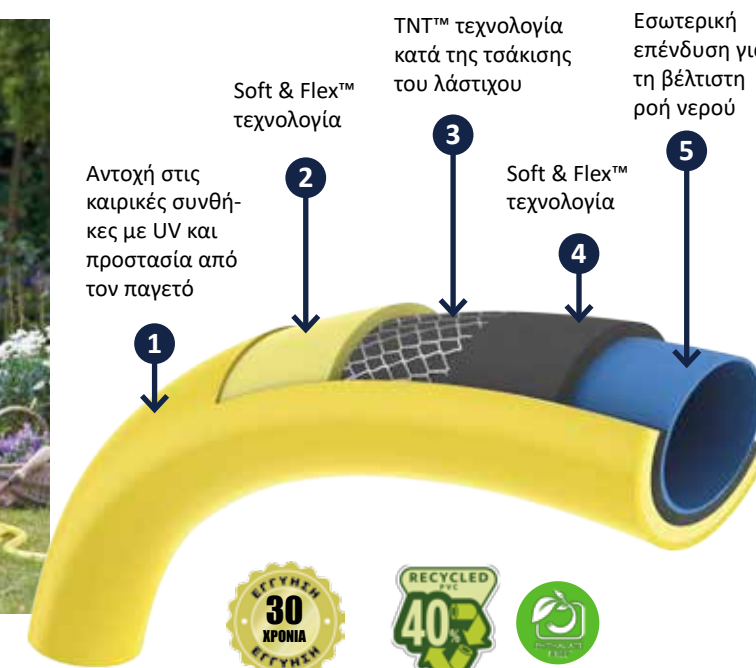

1  
Εύκολη τοποθέτηση

2  
Υψηλής ποιότητας σύνδεσμος για αποφυγή διαρροών

3  
Υψηλής ποιότητας εσωτερικό ελαστικό

4  
Εσωτερική επένδυση για τη βέλτιστη ροή νερού

5  
Υφασμάτινη εξωτερική επένδυση

Οικολογική συσκευασία

**Superhoze με βάση για το λάστιχο 15 μέτρα**

15m

Κωδικός	Μήκος (m)	Κιβ.	€
821590110	15	3	59,50

**Ultimate**

- Πολύ ελαφρύ λάστιχο με μεγάλη αντοχή, συγκεκριμένα 25% ελαφρύτερο από τα άλλα λάστιχα!
- Soft & Flex™
- Εύκαμπτο λάστιχο που δεν τσακίζει
- 5 στρώσεων
- Ανθεκτικό στις καιρικές συνθήκες με προστασία UV και προστασία από τον παγετό
- Εγγύηση 30 χρόνια