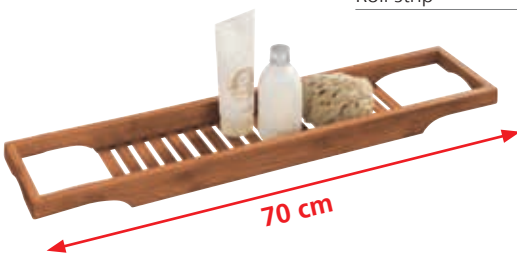

Badewannenbrücke Serro
Bathtub Tray Serro

Aus hochwertigem Bambus mit praktischer Ablagemöglichkeit für Badutensilien.

Banderole

Made of high-grade bamboo with practical shelf for bathroom utensils.

Roll strip