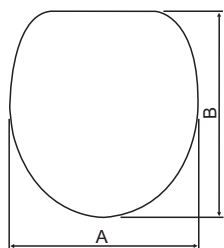

19581100: Ø 6.5 cm
15818100: Ø 7.5 cm
19786100: Ø 8 cm

22242100: Ø 7.5 cm

22243100: Ø 7.5 cm

WC-SITZ FUNKTIONEN / TOILET SEAT FEATURES

Mascali	1,5 kg	X	X	X	X	350 kg
Exclusive No. 11	2,7 kg	X	X	X	X	
Galati	2,4 kg	X	X	X	X	
3D Siracusa		X				
3D Fiumara		X				
3D Isili		X				
Aldeno, gold					X	

WC-SITZ MASSANGABEN IN MM / TOILET SEAT MEASUREMENTS IN MM

Artikelbezeichnung / Item Description	A	B	C	D	E	F	G1	G2
Mascali, Relief/embossed, Thermoplast, Easy-Close, Premium	365	450	365	450	225	290	80	175
Exclusive No. 11, Duroplast, Easy-Close	375	450	360	445	225	280	80	190
Galati, Duroplast, Easy-Close, Premium	360	460	360	460	230	300	45	210
3D WC-Sitz/Seat Siracusa, Fiumara, Isili	380	445	370	435	225	280	110	205
Aldeno, gold, MDF	370	410	380	410	230	265	130	180