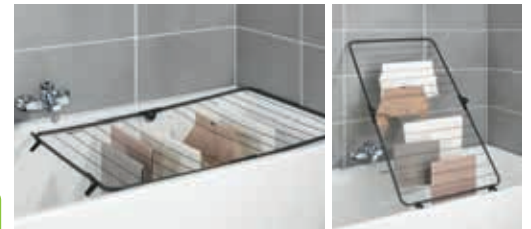

Art.No.:	GTIN:	SU:	Size:	Details:
63003100	453100	5	65 x 7 x 114 cm	schwarz/black