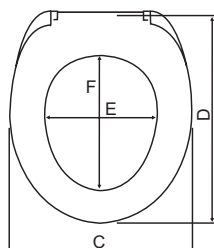

WC-SITZ MASSANGABEN IN MM / TOILET SEAT MEASUREMENTS IN MM

Artikelbezeichnung / Item Description	A	B	C	D	E	F	G1	G2
Mascali, Relief/embossed, Thermoplast, Easy-Close, Premium	365	450	365	450	225	290	80	175
Exclusive No. 11, Duroplast, Easy-Close	375	450	360	445	225	280	80	190
Galati, Duroplast, Easy-Close, Premium	360	460	360	460	230	300	45	210
3D WC-Sitz/Seat Siracusa, Fiumara, Isili	380	445	370	435	225	280	110	205
Aldeno, gold, MDF	370	410	380	410	230	265	130	180