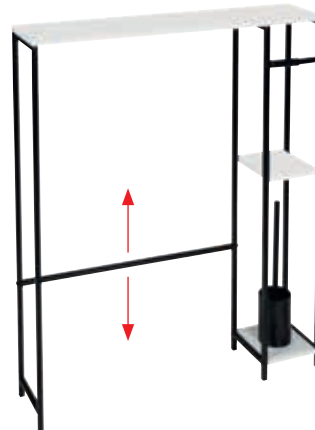

Toiletten-Regal mit WC-Garnitur Molveno Toilet Shelving Unit with Toilet Brush Molveno

Schwarz lackiertes Stahlgestell
mit weißen MDF-Ablagen.
Praktische Ablagemöglichkeiten
für Ersatzrollen, Hygieneartikel
oder andere Utensilien. Inkl.
Edelstahl WC-Garnitur.

Farbkarton

Black painted steel frame with
MDF shelves. Practical storage
options for spare rolls, hygiene
products or other utensils. Incl.
stainless steel toilet brush.

Colour box