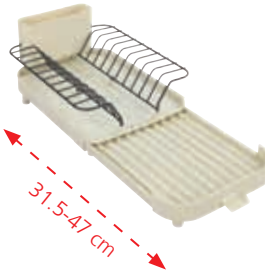

Art.No.: 54938100 GTIN: 456125 SU: 2 Size: 31.5-47 x 21 x 15 cm Details: creme/cream