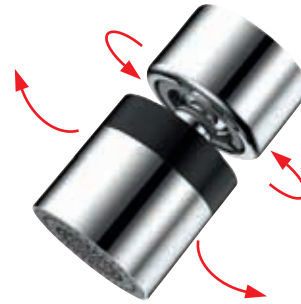

Colour box

Art.No.: 25494100 GTIN: 459157 SU: 4 Size: ø 2.4 x 2.6 cm Details: chrom/schwarz/ chrome/black

Strahlregler M22/M24 WaterSaving, 2 Funktionen
Aerator M22/M24 WaterSaving, 2 Functions

Aus hochwertigem Edelstahl. Mit 2 verschiedenen Strahlarten und einem Kugelgelenk. Ermöglicht ein präzises, sauberes Strahlbild und ist vielseitig im gesamten Haushalt einsetzbar. 70 % Wasser sparen. Strahlregler mit Water Saving System sind so konzipiert, dass mit Hilfe eines Wasserspareinsatzes weniger als 4,5 Liter/Minute verbraucht werden* (*bei 3 Bar Wasserdruck).